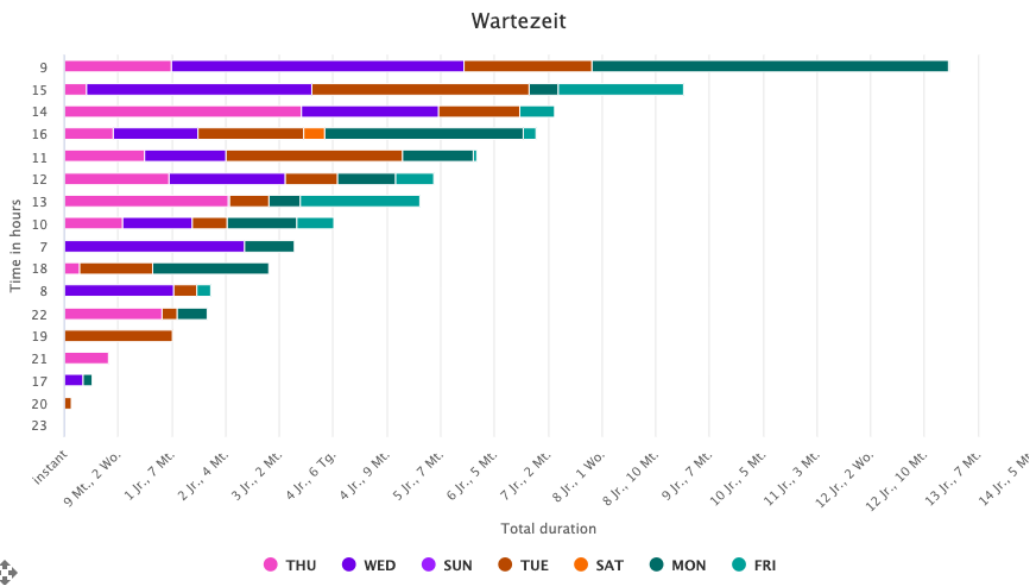

Neue Möglichkeiten durch Vielfalt

Sie können frei entscheiden, wie Ihre Kennzahlen grafisch dargestellt werden. Wählen Sie einfach jenen Diagrammtyp aus, der Ihre Process-Mining-Ergebnisse am Besten darstellt. **Verändern Sie über die Sidebar mit nur einem Klick den Typen oder die Parameter Ihrer erstellten Diagramme.**

Verfügbare Diagrammtypen:

- Säulendiagramm
- Balkendiagramm
- gestapeltes Säulendiagramm
- gestapeltes Balkendiagramm
- Zahlendiagramm / KPI
- Histogramm
- Liniendiagramm
- Flächendiagramm

Monitoring ohne Grenzen

Fügen Sie den Diagrammen Schwellenwerte hinzu, um direkt zu erkennen, welche Kennzahlen sich im Soll befinden und welche die gesetzten Werte überschreiten. Ihrem effektiven Monitoring werden somit keine Grenzen mehr gesetzt.