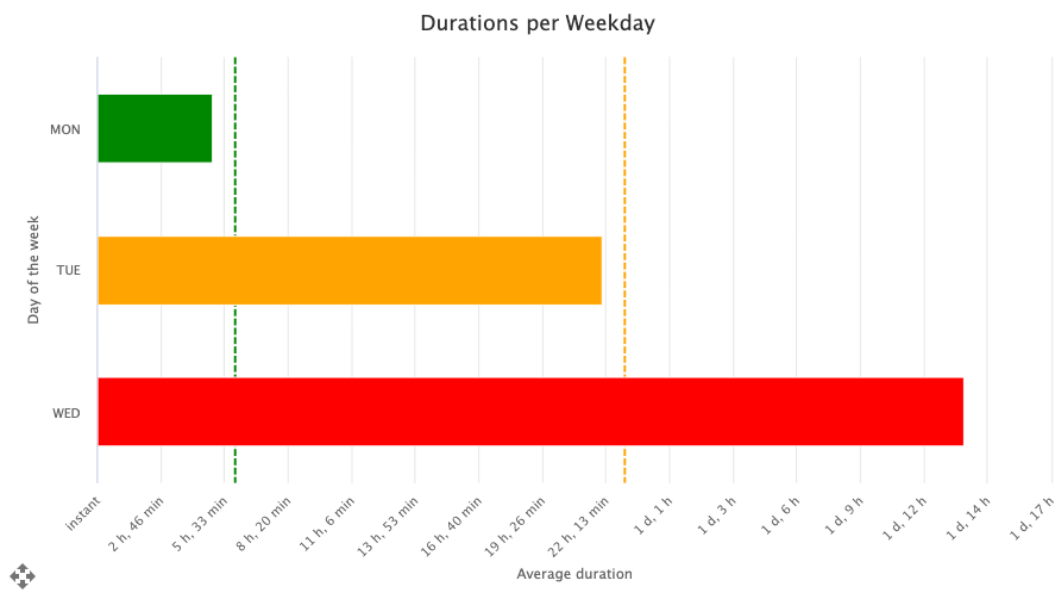

Hat das neue Dashboard von LANA Process Mining Ihr Interesse geweckt? Sie möchten mehr über die Funktionen und Flexibilität erfahren? Dann kontaktieren Sie uns und vereinbaren Ihren Demo-Termin.

Jetzt Demo-Termin vereinbaren

Lana Labs GmbH | Muskauer Str. 43 | 10997 Berlin | Germany

Improve the world – one process at a time.

www.lanalabs.com

Follow us: [Twitter](#) | [LinkedIn](#) | [Facebook](#) | [Xing](#)

Want to change how you receive these emails?
You can update your preferences or unsubscribe from this list.